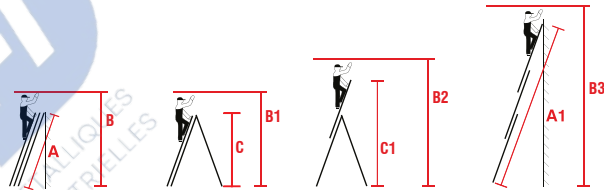

Üç Parçalı Çok Amaçlı Alüminyum Merdiven

Triple Part Combination Aluminium Ladder

Dreiteilige Mehrzweck-Aluminiumleiter

Échelle en Aluminium Coulissante à Trois Plans Multifonction

Escaleras de Multiusos de Aluminio con Tres Partes

Трехсекционные алюминиевые лестницы-стремянки

Certificate
EN 131
Norm

SAMFI
SOCIÉTÉ ARTICLES MÉTALLIQUES
& FOURNITURES INDUSTRIELLES

MAX.
150 Kg.

		A (m.)	B (m.)	C (m.)	B1 (m.)	C1 (m.)	B2 (m.)	A1 (m.)	B3 (m.)	(kg.)	(WxLxH-cm.)
TS6160	3x6	1,88	2,60	1,77	2,60	2,84	3,40	4,12	4,40	12,2	48x188x16
TS175	3x8	2,44	3,10	2,30	3,10	3,90	4,40	5,80	6,00	17,8	48x244x19
TS190	3x10	2,98	3,60	2,81	3,60	4,67	5,20	6,90	7,10	21,0	48x298x19
TS205	3x12	3,55	4,10	3,34	4,10	5,73	6,20	8,59	8,70	24,2	48x355x19
TS220	3x14	4,10	4,60	3,86	4,60	6,51	7,00	9,70	9,70	36,4	48x410x25