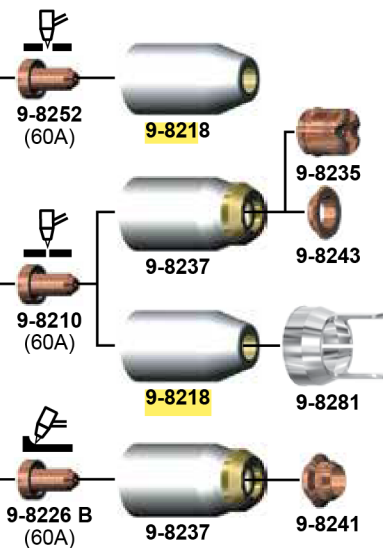

Pour obtenir d'autres références, consultez la page suivante.